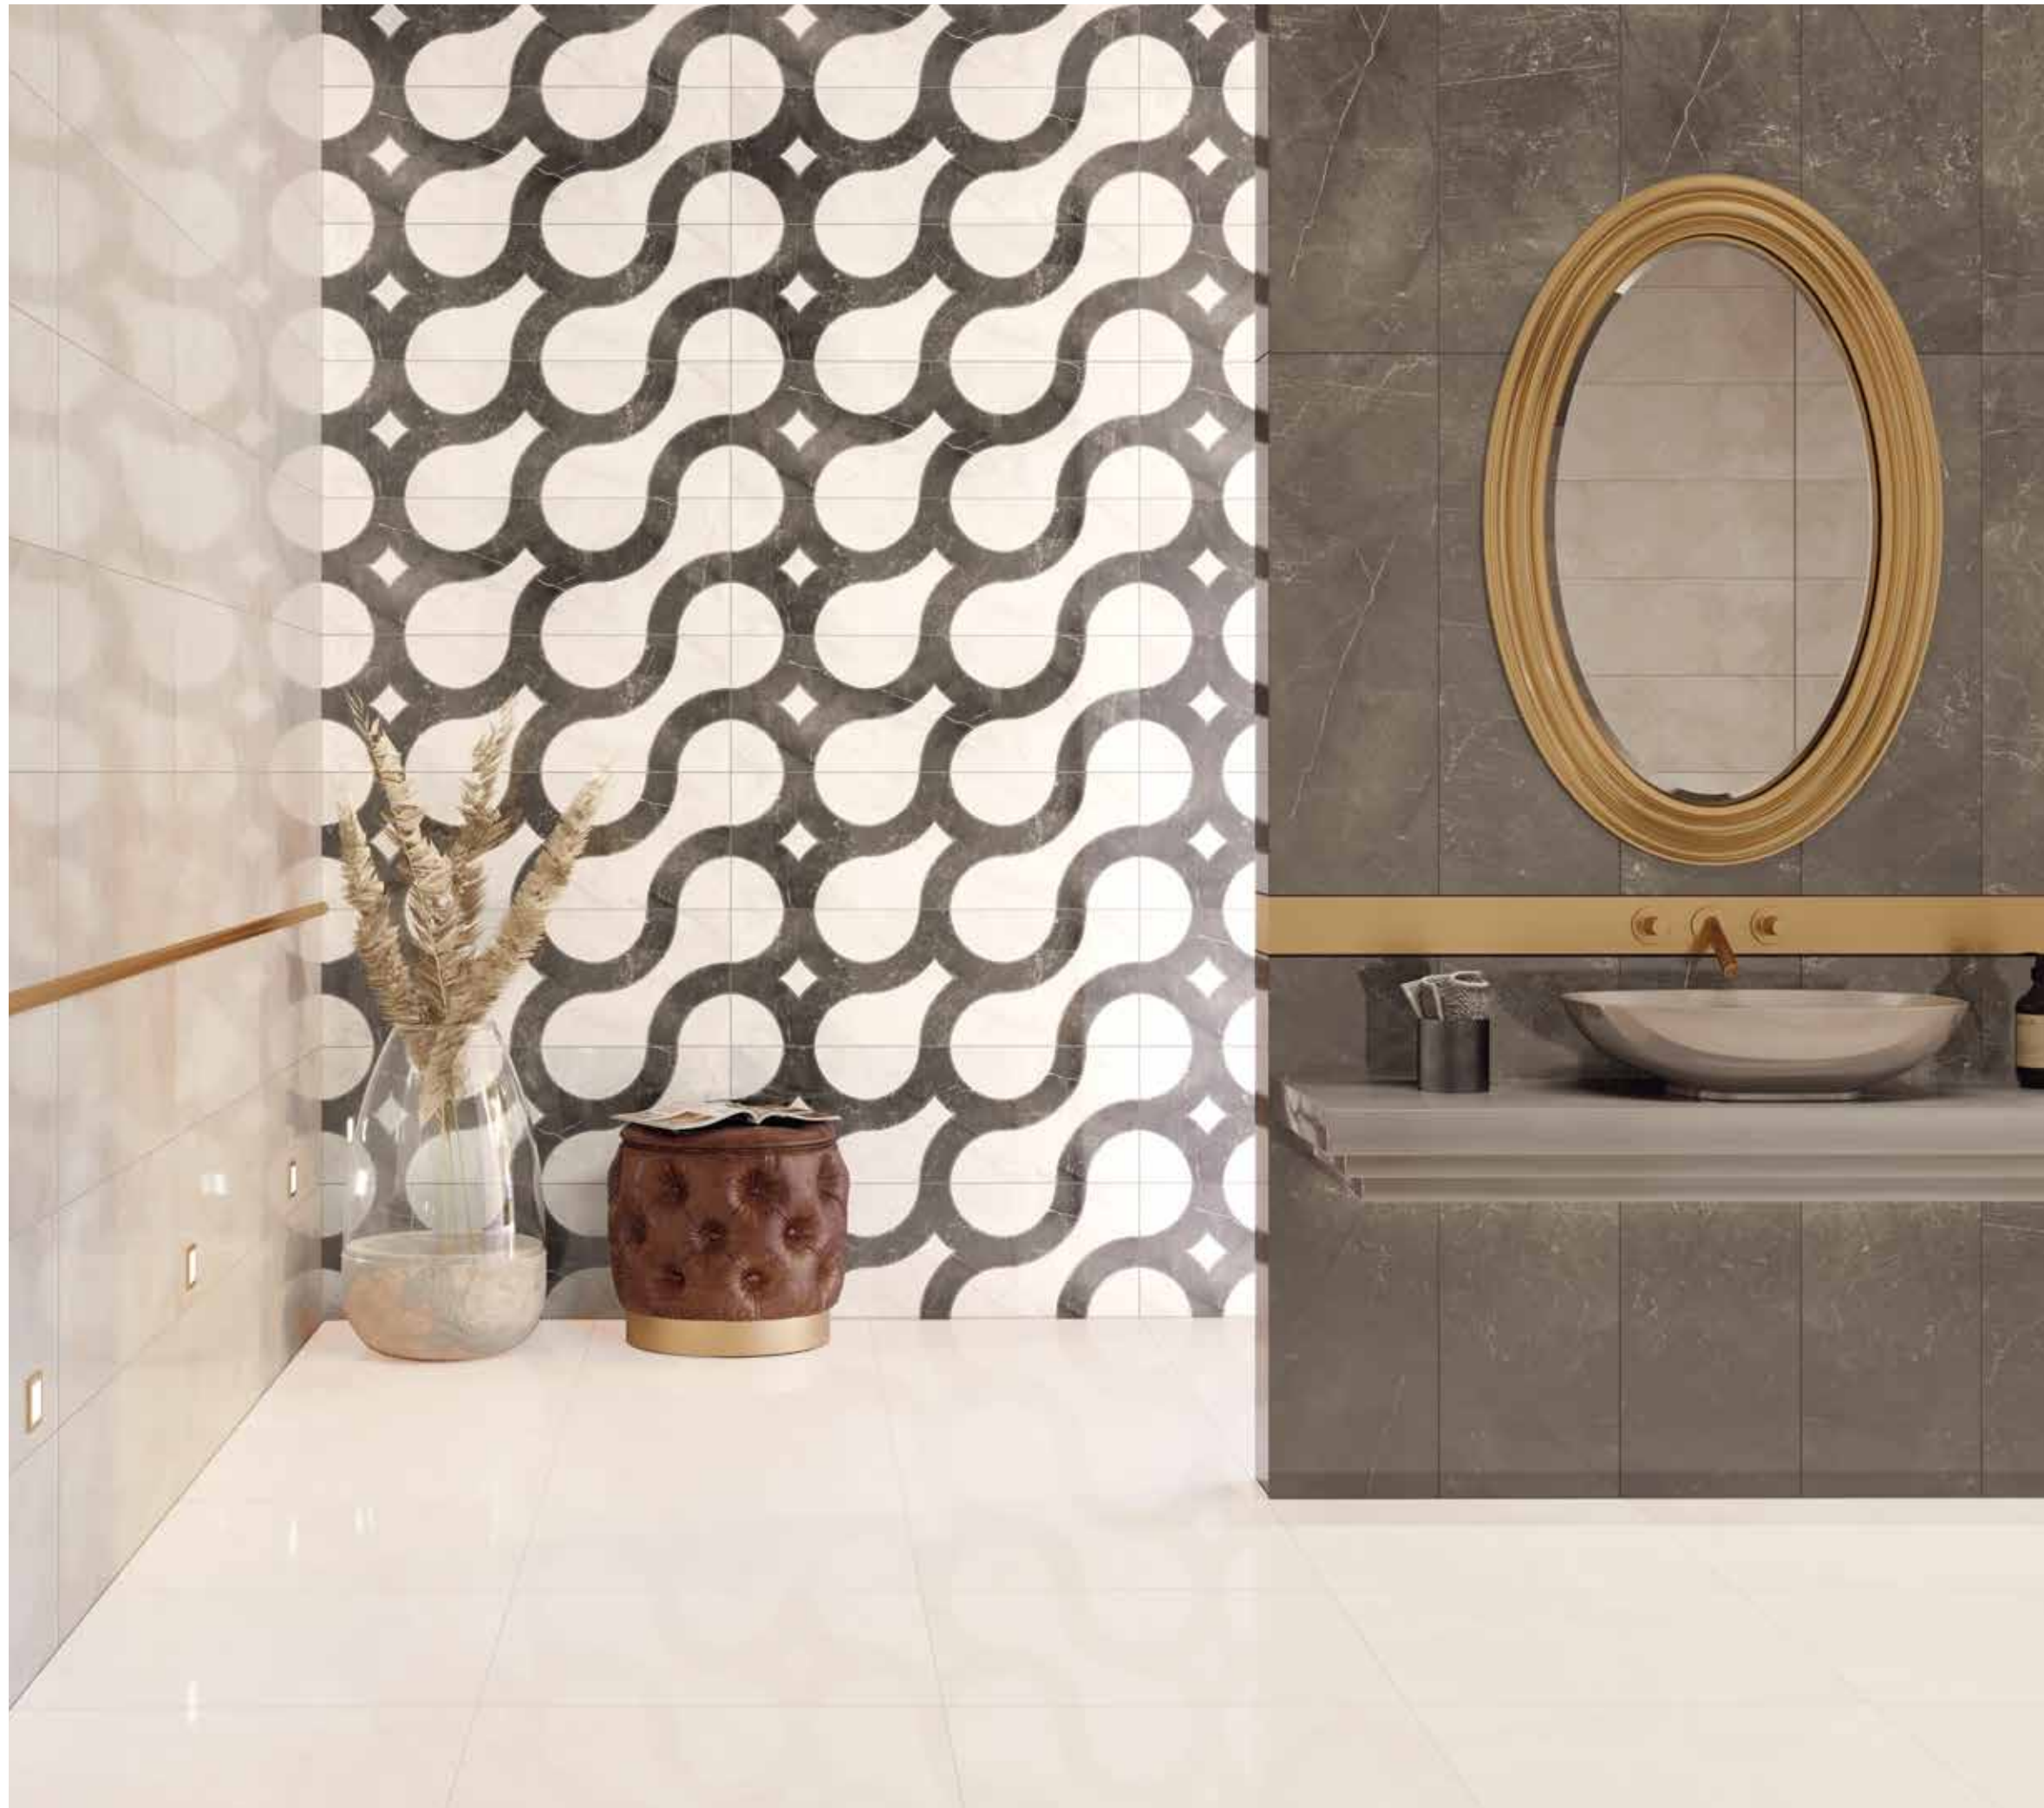

- Wall Tile

30x90 - 12"x36" - White Glossy

1

30x90 - 12"x36" - White Matt

1

30x90 - 12"x36" - White Glossy

30x90 - 12"x36" - White Matt