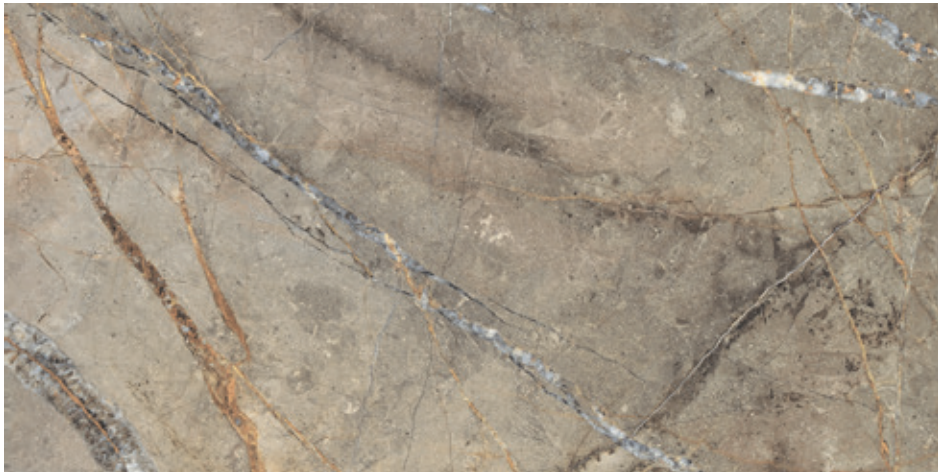

Sirius

60x120

60x120 - 24"x48"

- Beige, Full Lappato

3