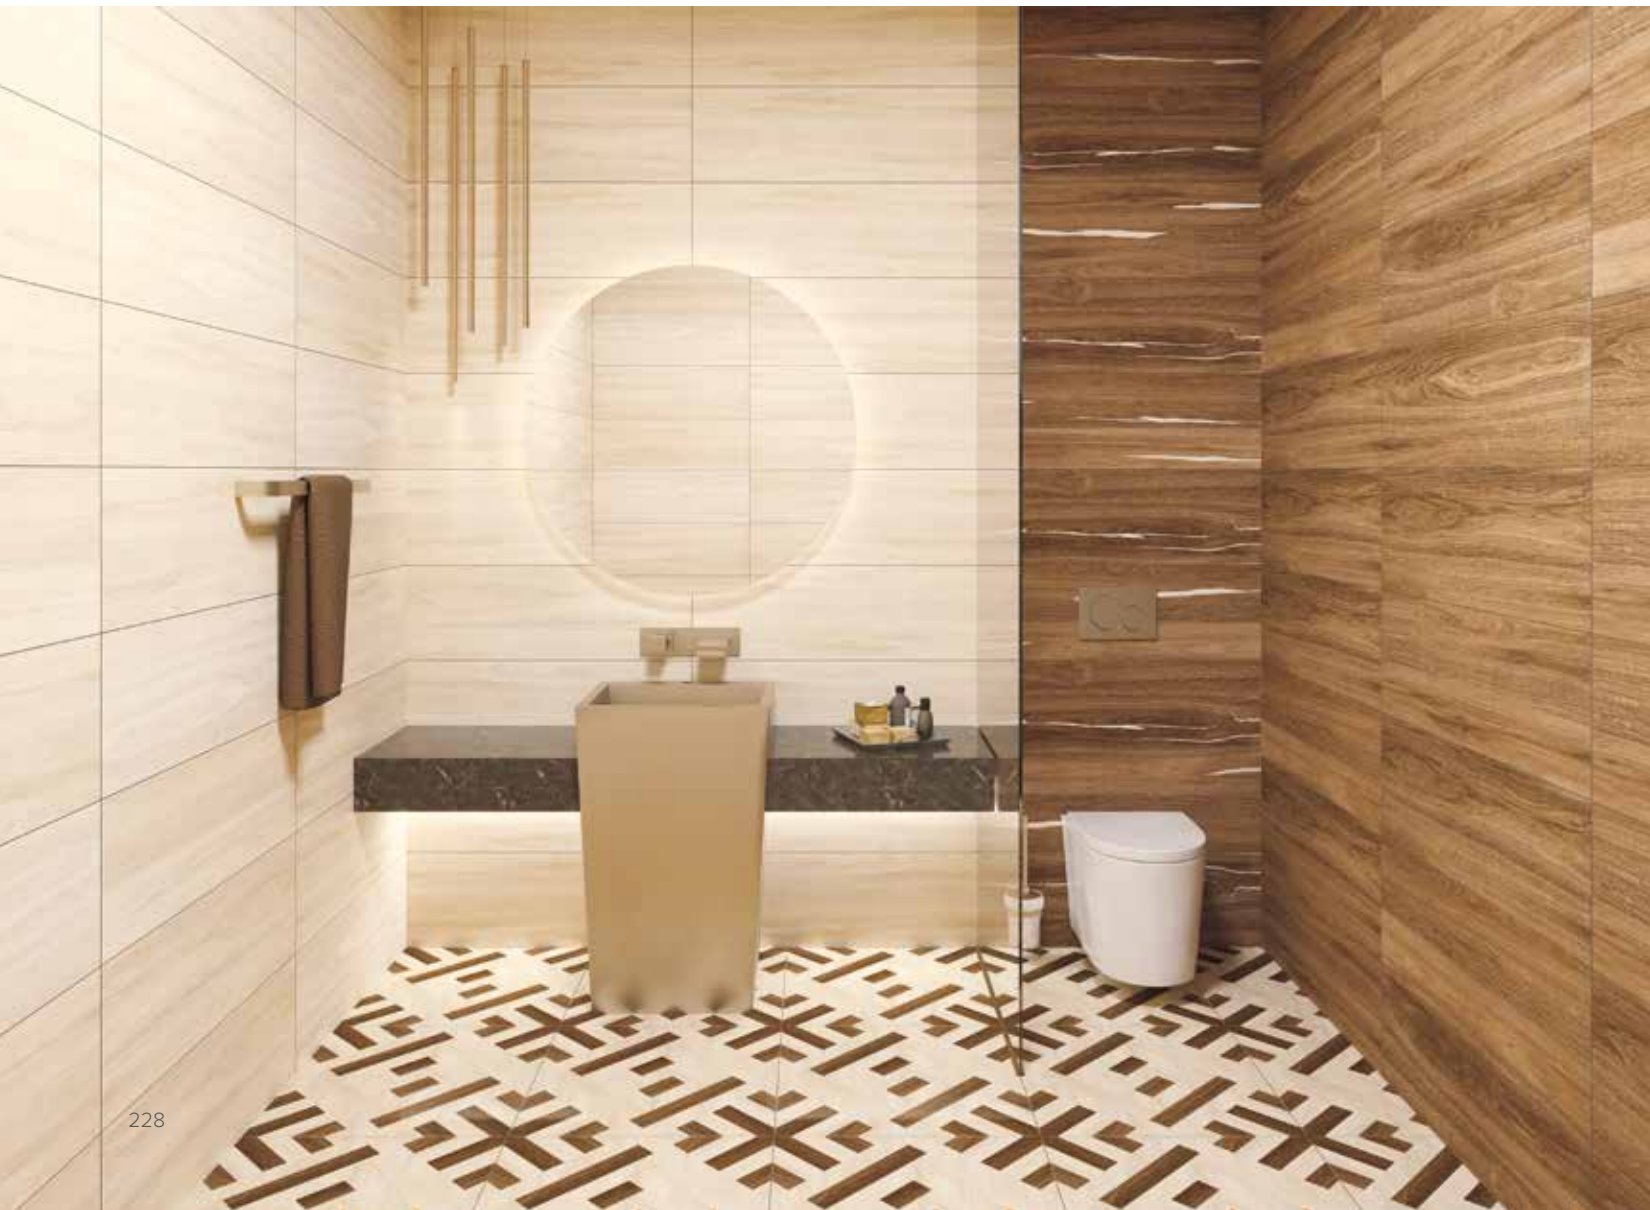

30x90 - 12"x36" - Wall Tile

60x60 - 24"x24" - Floor Tile