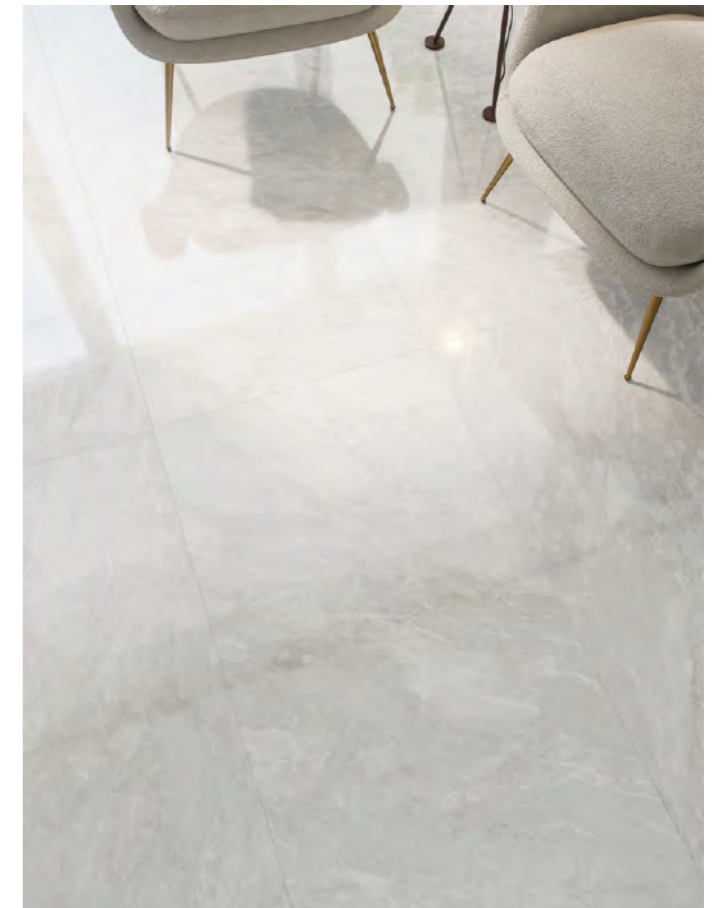

EMBALAJE PACKING	PZ/CJ	M2/CJ	*KG/CJ	CJ/PAL	M2/PAL	*KG/PAL	approximated values.
58,6 cm x 118,7 cm	2	1,39	38,30	28	38,95	1072,34	One-flex Premium / Super-flex s2
9 cm x 118,7 cm Zócalo	6	0,64	8,22	40	25,63	328,8	One-flex Premium / Super-flex s2
H.T. / S.T. 118,7 cm	2	0,83	22,07	26	21,54	573,98	One-flex Premium / Super-flex s2
H.T.E. / S.T.C. 118,7 cm	1	0,43	11,07	26	11,07	286,99	One-flex Premium / Super-flex s2

SOCHI PULIDO

Recommend

Sochi Blanco Pulido	58,6 cm x 118,7 cm	23" x 47"	100233179	G389	100238235
Sochi Marfil Pulido	58,6 cm x 118,7 cm	23" x 47"	100233198	G389	100238235

ZOCALO SKIRTING BOARD

Sochi Blanco Pulido	9 cm x 118,7 cm	47" x 47"	100252832	G080
Sochi Marfil Pulido	9 cm x 118,7 cm	47" x 47"	100253040	G080

HUELLA TÉCNICA TECHNICAL TREAD	31,6 cm x 118,7 cm		R. CORNER		L. CORNER	
Sochi Blanco Pulido	100299032	G184	100299008	G194	100299014	G194
Sochi Marfil Pulido	100299042	G184	100299045	G194	100299021	G194

EMBALAJE PACKING	PZ/CJ	M2/CJ	*KG/CJ	CJ/PAL	M2/PAL	*KG/PAL	approximated values.
58,6 cm x 118,7 cm	2	1,39	38,30	28	38,95	1072,34	One-flex Premium / Super-flex s2
9 cm x 118,7 cm	6	0,64	8,22	40	25,63	328,8	One-flex Premium / Super-flex s2
H.T. / S.T. 118,7 cm	2	0,83	22,07	26	21,54	573,98	One-flex Premium / Super-flex s2
H.T.E. / S.T.C. 118,7 cm	1	0,43	11,07	26	11,07	286,99	One-flex Premium / Super-flex s2