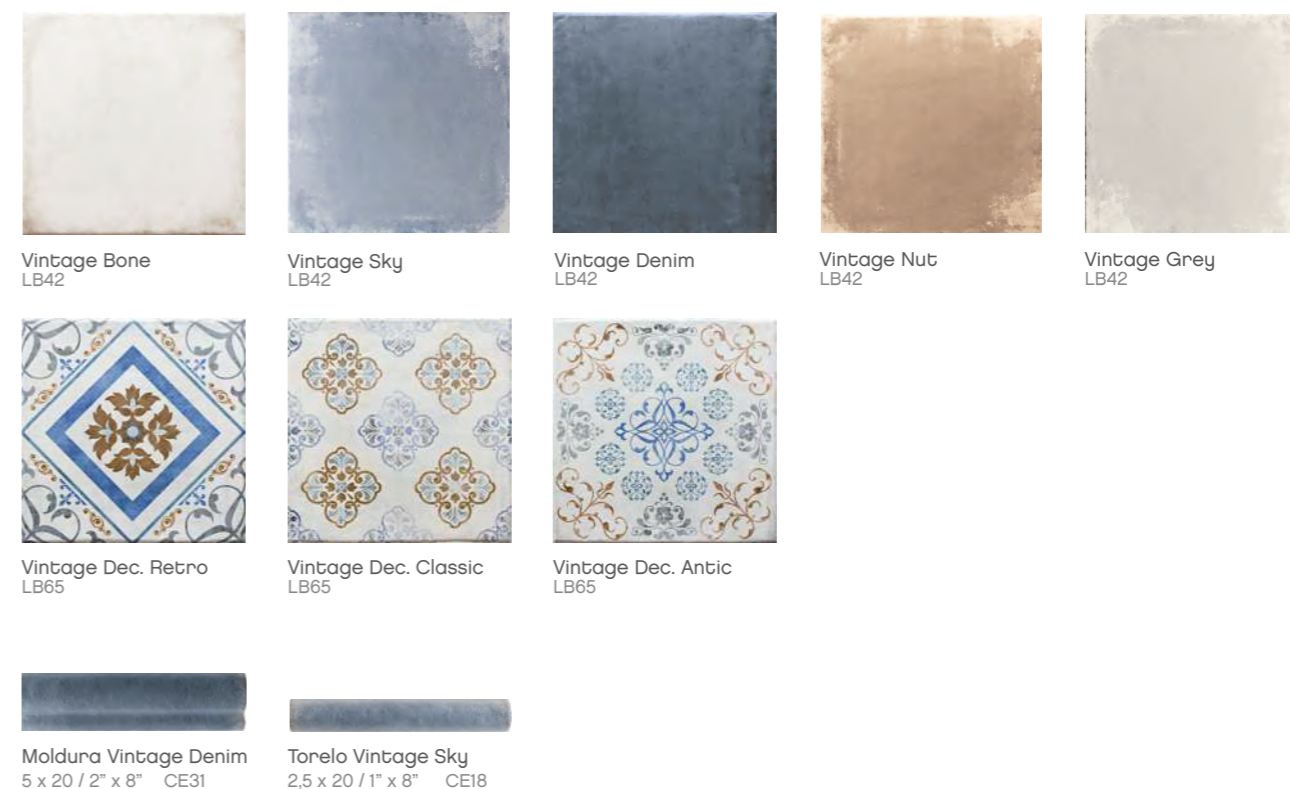

# VINTAGE COLLECTION

7,5 x 20 x 0,9 cm / 3" x 8"  
20 x 20 x 0,9 cm / 8" x 8"

Bases. Wall tiles. Faiences. WandFliesen.

Bases. Floor tiles. Sols. BodenFliesen. Фоновая плитка.