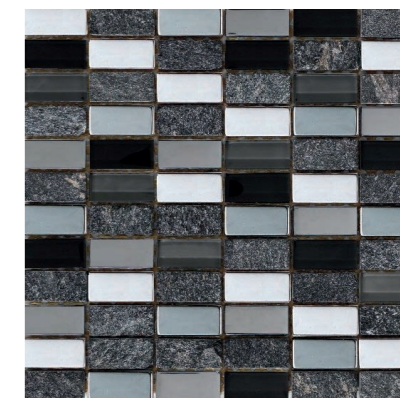

# mallas collection

Decorados. Decors. Décors. DekorFliesen. Декорация

30 x 30 cm / 12" x 12"

Malla Nácar Blanco LB61  
30 x 30 / 12" x 12"

Malla LiFe Grey LB58  
30 x 30 / 12" x 12"

Malla Granit Negro LB60  
30 x 30 / 12" x 12"