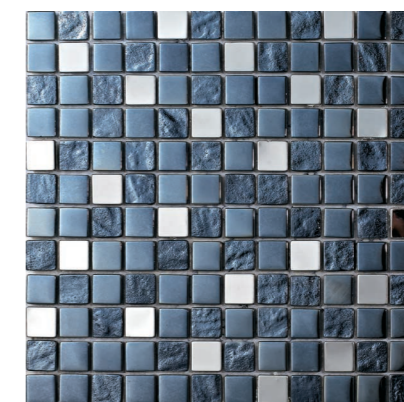

# mallas collection

Decorados. Decors. Décors. DekorFliesen. Декорация

Malla Ibiza White  
26 x 30 / 10,4" x 12"

CE99

Malla Ibiza Teal  
26 x 30 / 10,4" x 12"

CE99

Malla Mykonos Emerald  
31,2 x 27 / 12,28" x 10,62"

# mallas collection

Decorados. Decors. Décors. DekorFliesen. Декорация

30 x 30 cm / 12" x 12"

Malla Cosmos Silver LB60  
30 x 30 / 12" x 12"

Malla Cosmos Black LB60  
30 x 30 / 12" x 12"

Malla Cosmos White LB60  
30 x 30 / 12" x 12"