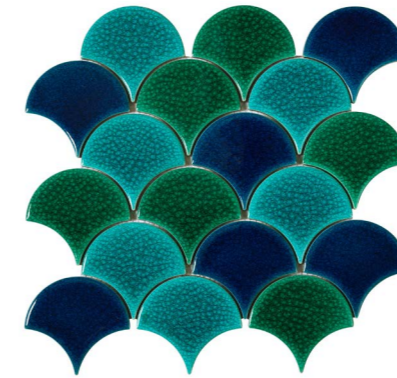

# mallas collection

Decorados. Decors. Décors. DekorFliesen. Декорация

Malla Atlantis Blue  
30,2 x 29,4 / 12" x 11,57"

LB55

Malla Atlantis Ocean  
30,2 x 29,4 / 12" x 11,57"

LB54

Malla Atlantis Teal  
30,2 x 29,4 / 12" x 11,57"