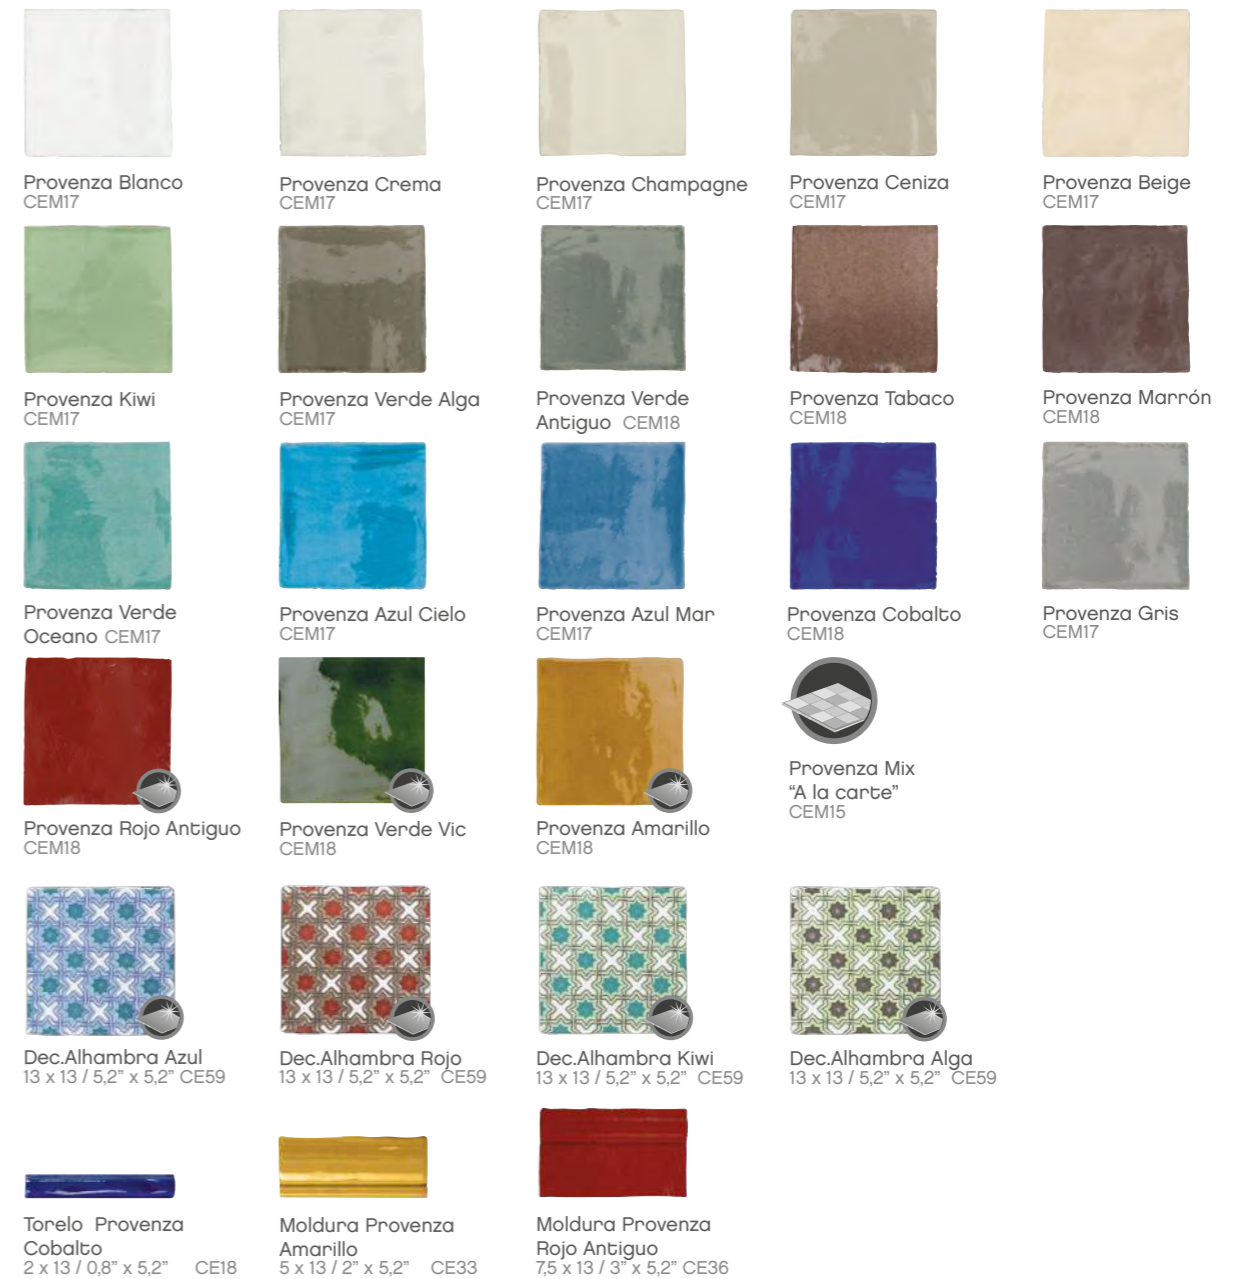

Bases. Wall tiles. Faiènces. Wandfliesen.