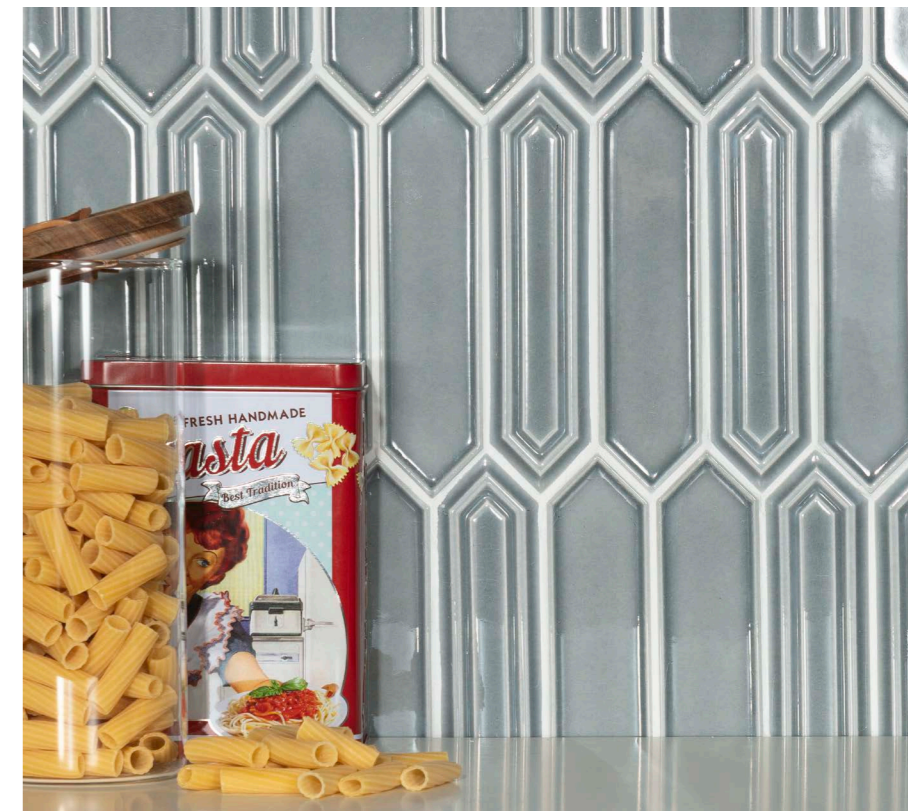

Malla Dublin White  
30 x 30,6 / 12" x 12" LB55

Malla Sevilla Blanco  
35,3 x 25,5 / 14" x 10" LB55

Malla Dublin Green  
30 x 30,6 / 12" x 12" LB55

Malla Sevilla Gris  
35,3 x 25,5 / 14" x 10" LB55

Malla Dublin Caramel  
30 x 30,6 / 12" x 12" LB55