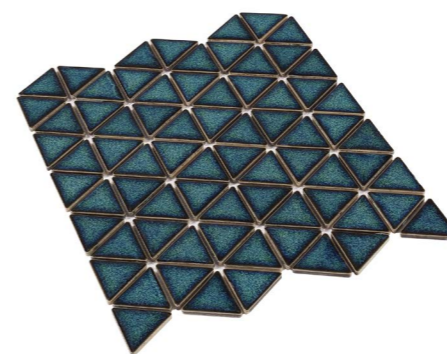

Malla Piano Grey CE99  
29,6 x 29,9 / 11,84" x 11,96"

<p>APTO PARA EXTERIOR APTO PARA PAVIMENTO APTO PARA ZONAS HUMEDAS APTO PARA PISCINAS</p>	<p>SUITABLE FOR OUTDOOR SUITABLE FOR FLOORS SUITABLE FOR WET ZONES SUITABLE FOR POOLS</p>	<p>ADAPTÉ À L'EXTÉRIEUR ADAPTÉ AUX SOLS ADAPTÉ AUX ZONES HUMIDES ADAPTÉ AUX PISCINES</p>	<p>GEEIGNET FÜR DEN AUSSENBEREICH GEEIGNET FÜR FUSSBÖDEN GEEIGNET FÜR DEN NASSBEREICH GEEIGNET FÜR SWIMMINGPOOLS</p>	<p>ПОДХОДИТ ДЛЯ НАРУЖНОЙ ОТДЕЛКИ ПОДХОДИТ ДЛЯ ПОЛА ПОДХОДИТ ДЛЯ МОКРЫХ ЗОН ПОДХОДИТ ДЛЯ БАССЕЙНОВ</p>
--	---	--	--	---

# mallas collection

Decorados. Decors. Décors. DekorFliesen. Декорация

Malla Ibiza White  
26 x 30 / 10,4" x 12"

CE99

Malla Ibiza Teal  
26 x 30 / 10,4" x 12"

CE99

Malla Mykonos Emerald  
31,2 x 27 / 12,28" x 10,62"