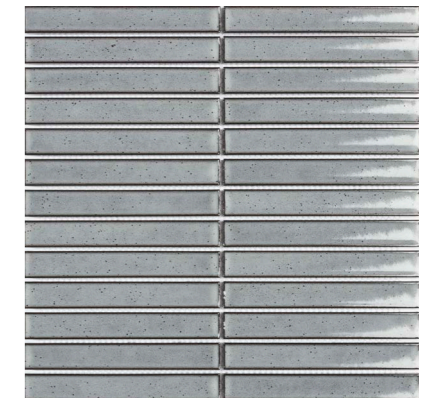

# mallas collection

Decorados. Decors. Décors. DekorFliesen. Декорация

Malla Octogon White Matt LB51  
29,5 x 29,5 / 11,8" x 11,8"

Malla Octogon Black Matt LB52  
29,5 x 29,5 / 11,8" x 11,8"

Malla Piano White CE99  
29,6 x 29,9 / 11,84" x 11,96"