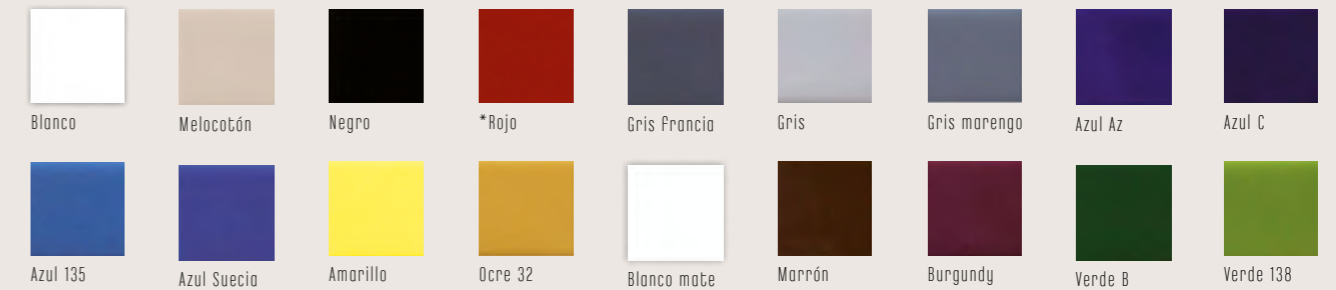

Listelos

Serie Básica Listelos

Formatos. Formats. Formats. Formate.

Gama de colores. Color palette. Gamme de couleurs. Farbpalette.