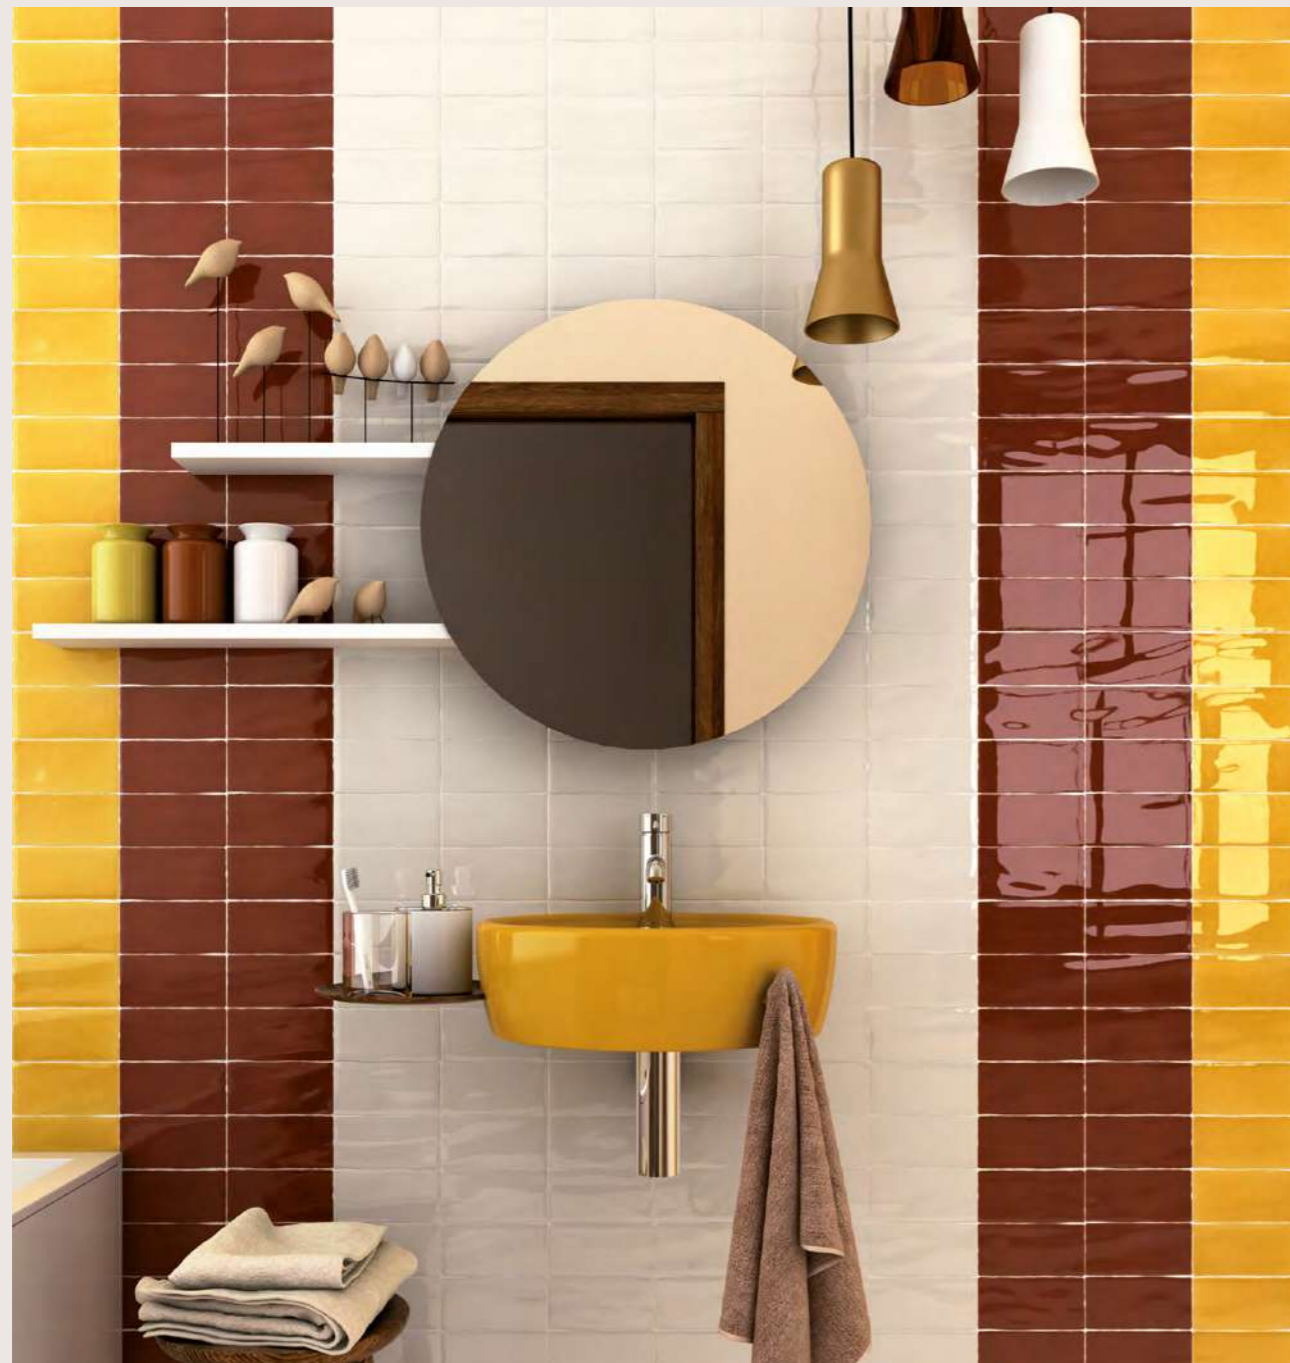

ANTIC AMARILLO 7,5X15 / ANTIC MARRÓN 7,5X15 / ANTIC BLANCO 7,5X15