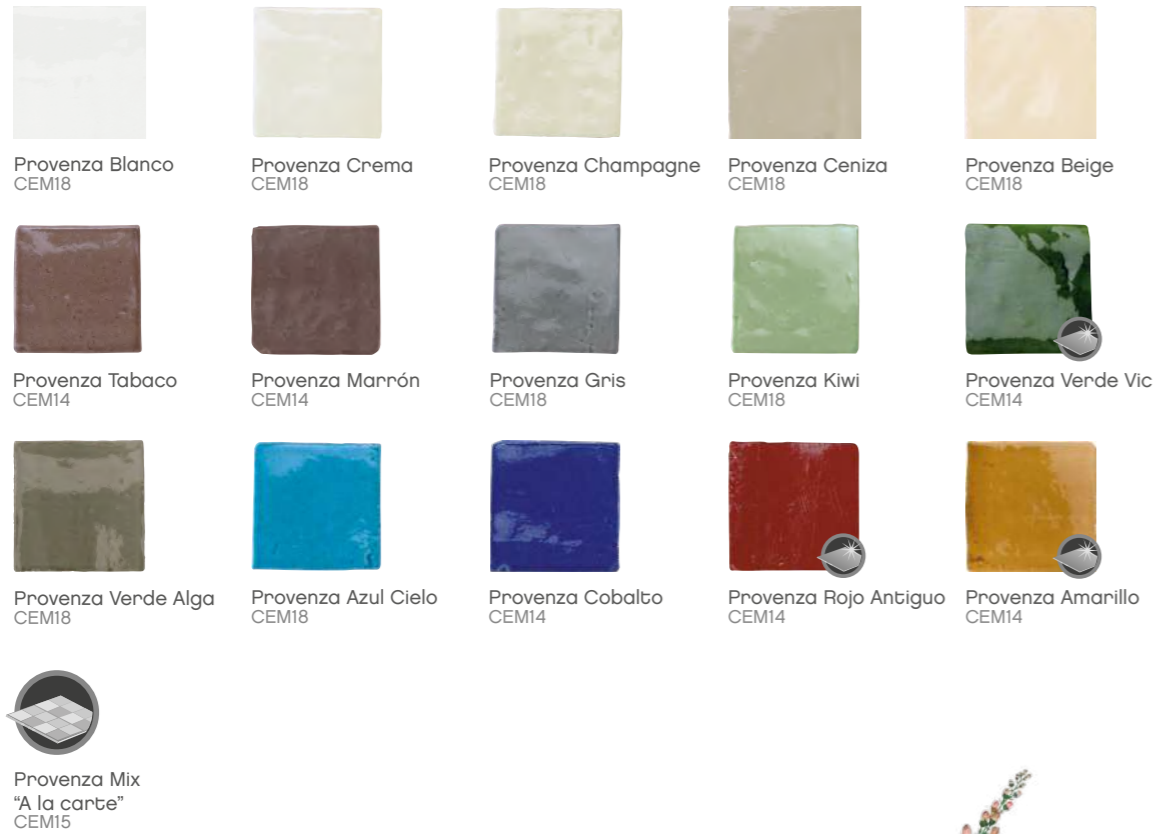

PROVENZA CRAQUELE COLLECTION

10 x 10 x 0,9 cm / 4" x 4"

ZELIJ COLLECTION

10 x 10 x 1 cm / 4" x 4"