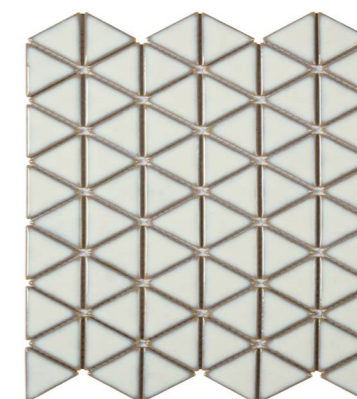

# mallas collection

Decorados. Decors. Décors. DekorFliesen. Декорация

Malla Octogon White Matt LB51  
29,5 x 29,5 / 11,8" x 11,8"

Malla Octogon Black Matt LB52  
29,5 x 29,5 / 11,8" x 11,8"

Malla Piano White CE99  
29,6 x 29,9 / 11,84" x 11,96"

Malla Piano Grey CE99  
29,6 x 29,9 / 11,84" x 11,96"

<p>APTO PARA EXTERIOR APTO PARA PAVIMENTO APTO PARA ZONAS HUMEDAS APTO PARA PISCINAS</p>	<p>SUITABLE FOR OUTDOOR SUITABLE FOR FLOORS SUITABLE FOR WET ZONES SUITABLE FOR POOLS</p>	<p>ADAPTÉ À L'EXTÉRIEUR ADAPTÉ AUX SOLS ADAPTÉ AUX ZONES HUMIDES ADAPTÉ AUX PISCINES</p>	<p>GEEIGNET FÜR DEN AUSSENBEREICH GEEIGNET FÜR FUSSBÖDEN GEEIGNET FÜR DEN NASSBEREICH GEEIGNET FÜR SWIMMINGPOOLS</p>	<p>ПОДХОДИТ ДЛЯ НАРУЖНОЙ ОТДЕЛКИ ПОДХОДИТ ДЛЯ ПОЛА ПОДХОДИТ ДЛЯ МОКРЫХ ЗОН ПОДХОДИТ ДЛЯ БАССЕЙНОВ</p>
--	---	--	--	---

# mallas collection

Decorados. Decors. Décors. DekorFliesen. Декорация

Malla Ibiza White  
26 x 30 / 10,4" x 12"

CE99

Malla Ibiza Teal  
26 x 30 / 10,4" x 12"

CE99

Malla Mykonos Emerald  
31,2 x 27 / 12,28" x 10,62"