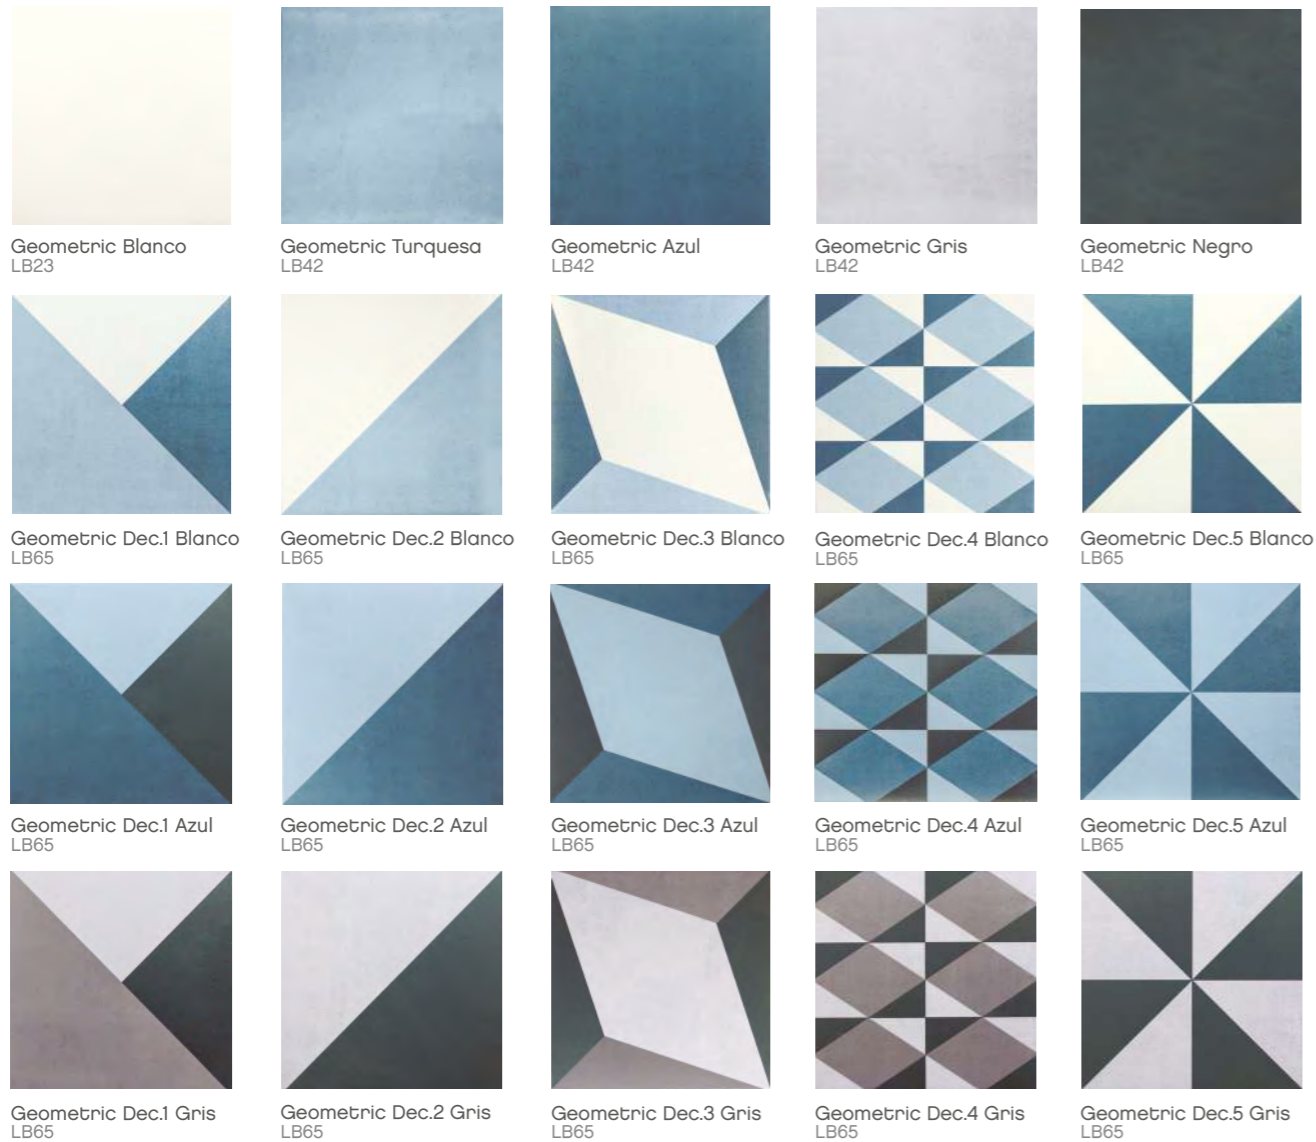

GEOMETRIC COLLECTION

20 x 20 x 0,9 cm / 8" x 8"

HABANA COLLECTION

20 x 20 x 0,8 cm / 8" x 8"