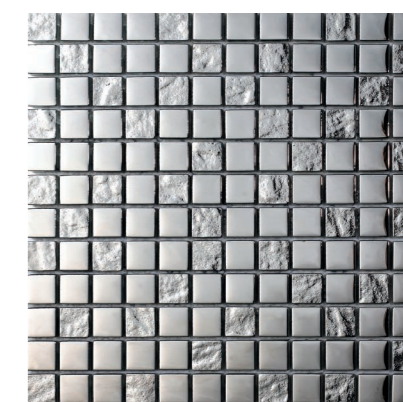

Malla Silver LB58
30 x 30 / 12" x 12"