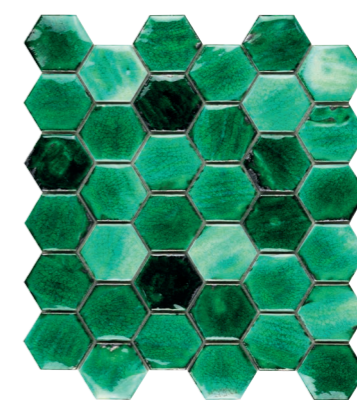

# mallas collection

Decorados. Decors. Décors. DekorFliesen. Декорация

Malla Ibiza White  
26 x 30 / 10,4" x 12"

CE99

Malla Ibiza Teal  
26 x 30 / 10,4" x 12"

CE99

Malla Mykonos Emerald  
31,2 x 27 / 12,28" x 10,62"