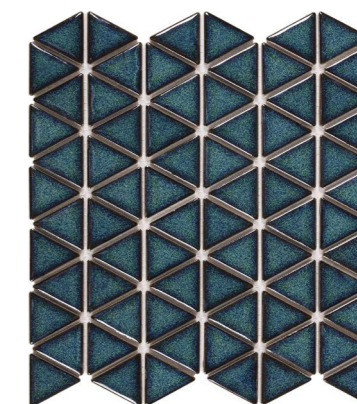

Malla Piano Grey CE99  
29,6 x 29,9 / 11,84" x 11,96"

<p>APTO PARA EXTERIOR APTO PARA PAVIMENTO APTO PARA ZONAS HUMEDAS APTO PARA PISCINAS</p>	<p>SUITABLE FOR OUTDOOR SUITABLE FOR FLOORS SUITABLE FOR WET ZONES SUITABLE FOR POOLS</p>	<p>ADAPTÉ À L'EXTÉRIEUR ADAPTÉ AUX SOLS ADAPTÉ AUX ZONES HUMIDES ADAPTÉ AUX PISCINES</p>	<p>GEEIGNET FÜR DEN AUSSENBEREICH GEEIGNET FÜR FUSSBÖDEN GEEIGNET FÜR DEN NASSBEREICH GEEIGNET FÜR SWIMMINGPOOLS</p>	<p>ПОДХОДИТ ДЛЯ НАРУЖНОЙ ОТДЕЛКИ ПОДХОДИТ ДЛЯ ПОЛА ПОДХОДИТ ДЛЯ МОКРЫХ ЗОН ПОДХОДИТ ДЛЯ БАССЕЙНОВ</p>
--	---	--	--	---

# mallas collection

Decorados. Decors. Décors. DekorFliesen. Декорация

Malla Ibiza White  
26 x 30 / 10,4" x 12"

CE99

Malla Ibiza Teal  
26 x 30 / 10,4" x 12"

CE99

Malla Mykonos Emerald  
31,2 x 27 / 12,28" x 10,62"