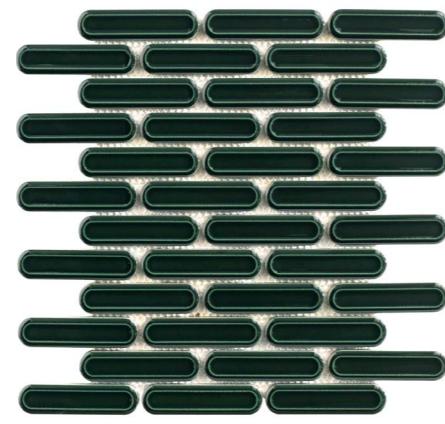

# mallas collection

Decorados. Decors. Décors. DekorFliesen. Декорация

30 x 30 cm / 12" x 12"

Malla Cosmos Silver LB60  
30 x 30 / 12" x 12"

Malla Cosmos Black LB60  
30 x 30 / 12" x 12"

Malla Cosmos White LB60  
30 x 30 / 12" x 12"

Malla Alpes LB58  
30 x 30 / 12" x 12"

Malla Silver LB58  
30 x 30 / 12" x 12"

Malla Universe Black LB61  
30 x 30 / 12" x 12"

Malla Gaudi Colors LB61  
30 x 30 / 12" x 12"

Malla Quartz Long LB54  
30 x 30 / 12" x 12"

Malla Dublin White  
30 x 30,6 / 12" x 12" LB55

Malla Sevilla Blanco  
35,3 x 25,5 / 14" x 10" LB55

Malla Dublin Green  
30 x 30,6 / 12" x 12" LB55

Malla Sevilla Gris  
35,3 x 25,5 / 14" x 10" LB55

Malla Dublin Caramel  
30 x 30,6 / 12" x 12" LB55