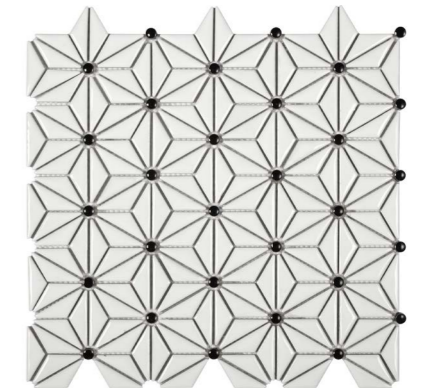

# mallas collection

Decorados. Decors. Décors. DekorFliesen. Декорация

Malla Chevron White  
28,3 x 27,7 / 11,32" x 11,08"

LB18

Malla Chevron Blue  
28,3 x 27,7 / 11,32" x 11,08"

LB37

<p>APTO PARA EXTERIOR APTO PARA PAVIMENTO APTO PARA ZONAS HUMEDAS APTO PARA PISCINAS</p>	<p>SUITABLE FOR OUTDOOR SUITABLE FOR FLOORS SUITABLE FOR WET ZONES SUITABLE FOR POOLS</p>	<p>ADAPTÉ À L'EXTÉRIEUR ADAPTÉ AUX SOLS ADAPTÉ AUX ZONES HUMIDES ADAPTÉ AUX PISCINES</p>	<p>GEEIGNET FÜR DEN AUSSENBEREICH GEEIGNET FÜR FUSSBÖDEN GEEIGNET FÜR DEN NASSBEREICH GEEIGNET FÜR SWIMMINGPOOLS</p>	<p>ПОДХОДИТ ДЛЯ НАРУЖНОЙ ОТДЕЛКИ ПОДХОДИТ ДЛЯ ПОЛА ПОДХОДИТ ДЛЯ МОКРЫХ ЗОН ПОДХОДИТ ДЛЯ БАССЕЙНОВ</p>
--	---	--	--	---

# mallas collection

Decorados. Decors. Décors. Dekorfliesen. Декорация

Malla Honey Comb White LB30  
25,9 x 25 / 10,36" x 10"

Malla Tokyo White CE93  
29 x 30 / 11,6" x 12"

<p>APTO PARA EXTERIOR APTO PARA PAVIMENTO APTO PARA ZONAS HUMEDAS APTO PARA PISCINAS</p>	<p>SUITABLE FOR OUTDOOR SUITABLE FOR FLOORS SUITABLE FOR WET ZONES SUITABLE FOR POOLS</p>	<p>ADAPTÉ À L'EXTÉRIEUR ADAPTÉ AUX SOLS ADAPTÉ AUX ZONES HUMIDES ADAPTÉ AUX PISCINES</p>	<p>GEEIGNET FÜR DEN AUSSENBEREICH GEEIGNET FÜR FUSSBÖDEN GEEIGNET FÜR DEN NASSBEREICH GEEIGNET FÜR SWIMMINGPOOLS</p>	<p>ПОДХОДИТ ДЛЯ НАРУЖНОЙ ОТДЕЛКИ ПОДХОДИТ ДЛЯ ПОЛА ПОДХОДИТ ДЛЯ МОКРЫХ ЗОН ПОДХОДИТ ДЛЯ БАССЕЙНОВ</p>
--	---	--	--	---