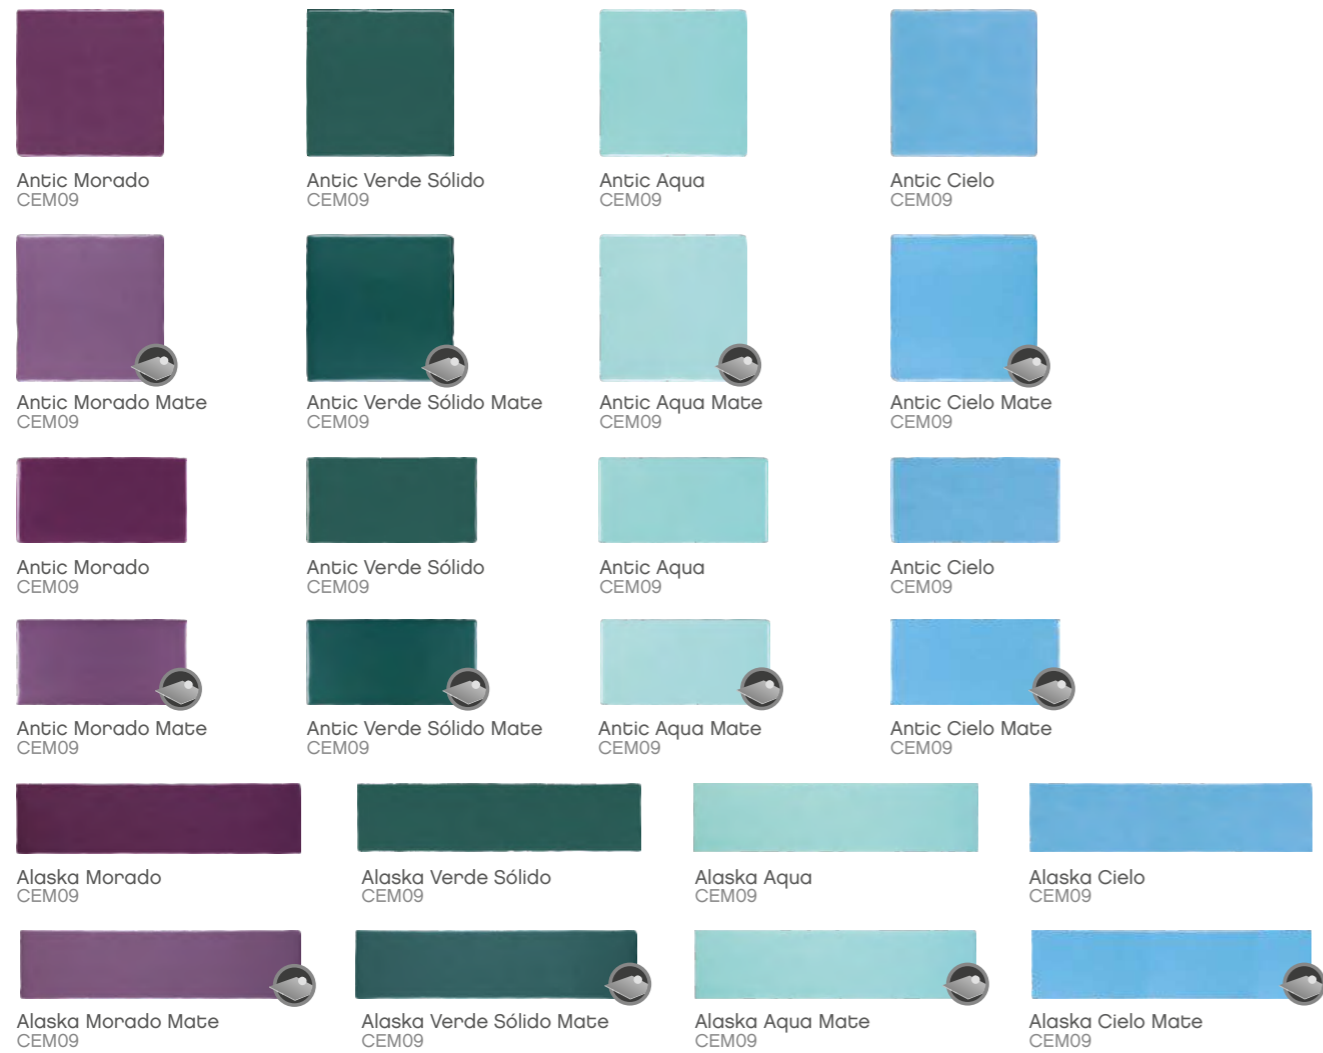

Bases. Wall tiles. Faiènces. Wandfliesen.