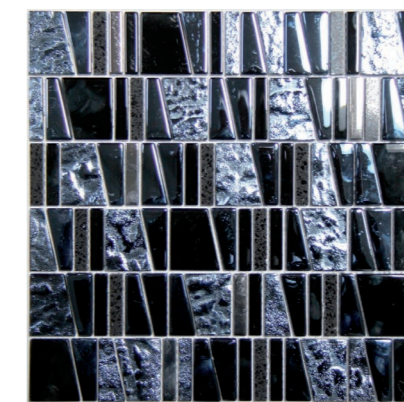

Malla Universe Black LB61
30 x 30 / 12" x 12"