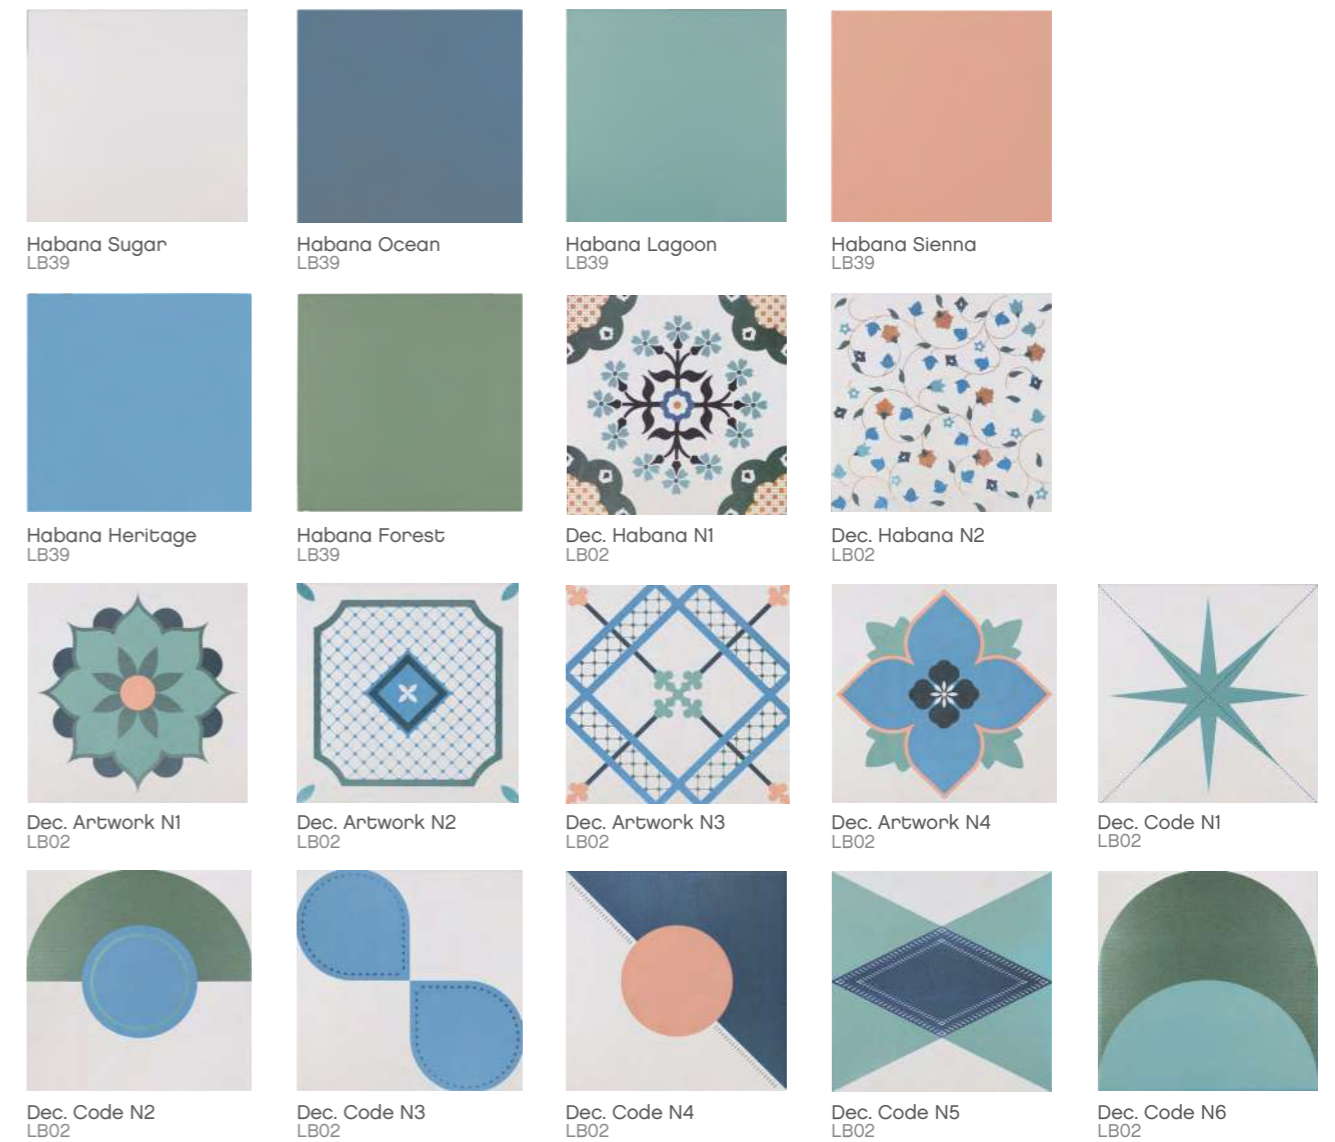

# HABANA COLLECTION

20 x 20 x 0,8 cm / 8" x 8"

Bases. Floor tiles. Sols. Bodenfliesen.