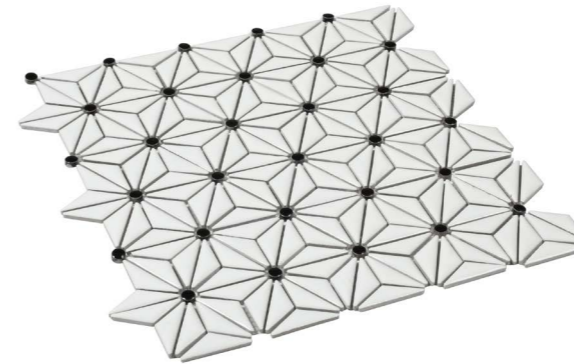

# mallas collection

Decorados. Decors. Décors. DekorFliesen. Декорация

Malla Chevron White  
28,3 x 27,7 / 11,32" x 11,08"

LB18

Malla Chevron Blue  
28,3 x 27,7 / 11,32" x 11,08"

LB37

<p>APTO PARA EXTERIOR APTO PARA PAVIMENTO APTO PARA ZONAS HUMEDAS APTO PARA PISCINAS</p>	<p>SUITABLE FOR OUTDOOR SUITABLE FOR FLOORS SUITABLE FOR WET ZONES SUITABLE FOR POOLS</p>	<p>ADAPTÉ À L'EXTÉRIEUR ADAPTÉ AUX SOLS ADAPTÉ AUX ZONES HUMIDES ADAPTÉ AUX PISCINES</p>	<p>GEEIGNET FÜR DEN AUSSENBEREICH GEEIGNET FÜR FUSSBÖDEN GEEIGNET FÜR DEN NASSBEREICH GEEIGNET FÜR SWIMMINGPOOLS</p>	<p>ПОДХОДИТ ДЛЯ НАРУЖНОЙ ОТДЕЛКИ ПОДХОДИТ ДЛЯ ПОЛА ПОДХОДИТ ДЛЯ МОКРЫХ ЗОН ПОДХОДИТ ДЛЯ БАССЕЙНОВ</p>
--	---	--	--	---

# mallas collection

Decorados. Decors. Décors. Dekorfliesen. Декорация

Malla Honey Comb White LB30  
25,9 x 25 / 10,36" x 10"

Malla Tokyo White CE93  
29 x 30 / 11,6" x 12"

<p>APTO PARA EXTERIOR APTO PARA PAVIMENTO APTO PARA ZONAS HUMEDAS APTO PARA PISCINAS</p>	<p>SUITABLE FOR OUTDOOR SUITABLE FOR FLOORS SUITABLE FOR WET ZONES SUITABLE FOR POOLS</p>	<p>ADAPTÉ À L'EXTÉRIEUR ADAPTÉ AUX SOLS ADAPTÉ AUX ZONES HUMIDES ADAPTÉ AUX PISCINES</p>	<p>GEEIGNET FÜR DEN AUSSENBEREICH GEEIGNET FÜR FUSSBÖDEN GEEIGNET FÜR DEN NASSBEREICH GEEIGNET FÜR SWIMMINGPOOLS</p>	<p>ПОДХОДИТ ДЛЯ НАРУЖНОЙ ОТДЕЛКИ ПОДХОДИТ ДЛЯ ПОЛА ПОДХОДИТ ДЛЯ МОКРЫХ ЗОН ПОДХОДИТ ДЛЯ БАССЕЙНОВ</p>
--	---	--	--	---